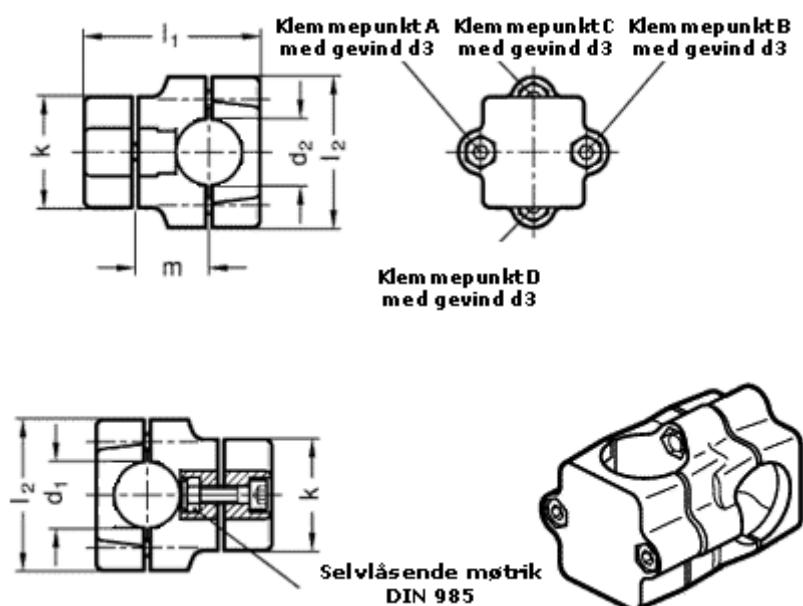

Varenummer: 20134B42B42762SW
Beskrivelse: E+G Kryds forbinder
GN134-B42-B42-76-2-SW

Mål

d1	= 42
d2	= 42
d3	= M10
k	= 76
l1	= 125.0
l2	= 98
m	= 55.0

Vippehåndtag = GN 911-M10-55 skal bestilles separat